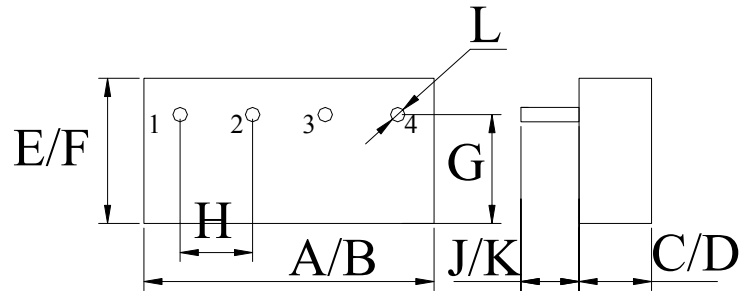

B 类外形产品引脚排列及外形尺寸(mm)

	A	B	C	D	E	F	G	H	J	K	L
B02	12.20	12.70	6.10	6.48	5.34	5.85	4.07	2.54	3.56	5.08	0.51
B13	12.20	12.70	9.91	10.29	5.34	5.85	4.07	2.54	3.56	5.08	0.51