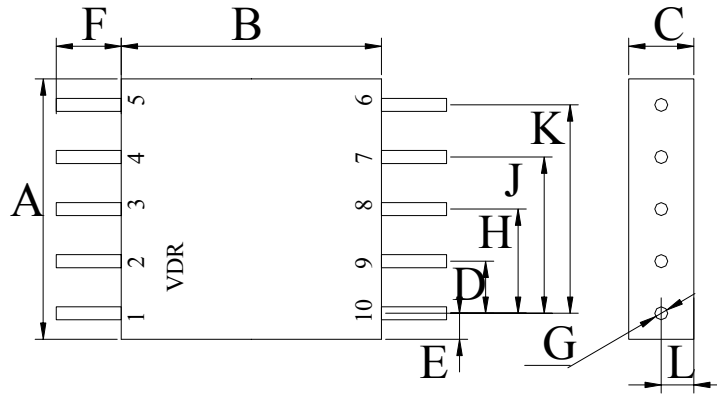

## BB04 外形产品引脚排列及外形尺寸(mm)

	A	B	C	D	E	F	G	H	J	K	L
BB04	15.90	15.90	3.80	2.54	2.80	7.90	0.40	5.08	7.62	10.16	1.90