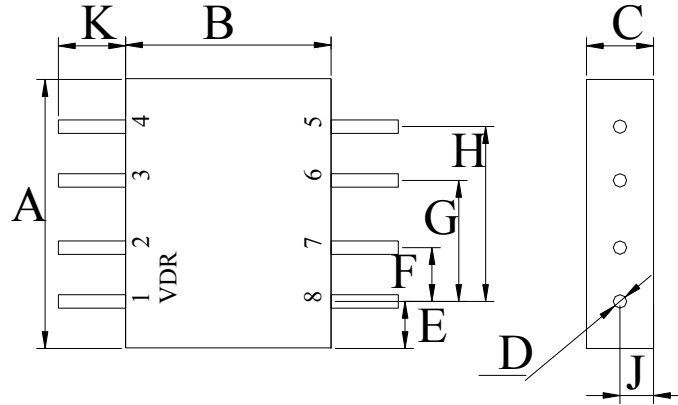

BB01 外形产品引脚排列及外形尺寸(mm)

	A	B	C	D	E	F	G	H	J	K
BB01	12.90	9.80	3.40	0.40	2.00	2.54	6.30	8.84	1.52	7.90